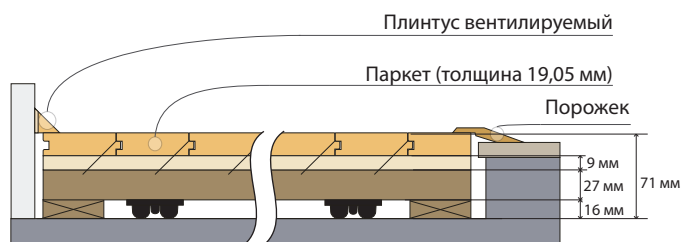

Устройство плинтуса и порога