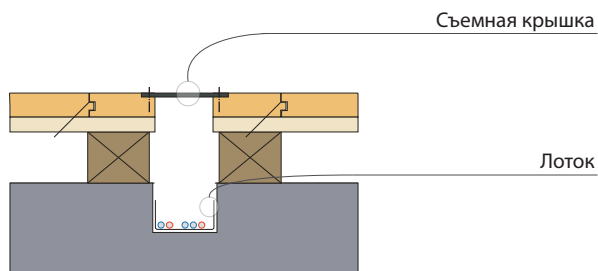

Устройство обслуживаемого кабель-канала